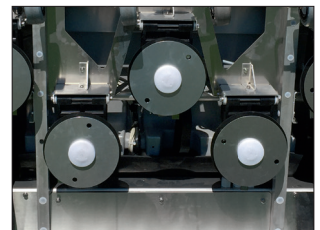

EIGENSCHAFTEN

- + Schlagfestes ABS-Kunststoffchassis
- + 2 Gleichstrommotoren
- + 5 Schneidköpfe
- + 24-V-Akku-Pack
- + Li-Ionen Technologie
- + bis zu 45% steigungsfähig am Hang

LEISTUNGSDATEN

Chassis	Schlagfester Kunststoff, UV beständig
Antrieb	2 Gleichstrommotoren, Räder 45 cm ø
Verbrauch	Ca. 500 KW/h pro Jahr
Ladezeit	Ca. 2 Stunden
Leistung	Bis zu 24.000 m² pro Tag, teilbar
Speed	3,6 km/h, 1,8 km/h bei erk. Hindernis
Steuerung	Flächenbegrenzt, Zufallsprinzip
Sicherheit	Sonar, Ultraschall, Distanzmessung, Abstandsdetektor, Berührungsschalter, GPS / GPRS gestützt, modernes DekaWave System
Schneidwerk	5 schwimmend gelagerte Schneidköpfe mit je 3 Messern, bei Berührung einklappende Messer, überlappender Schnitt
Schnittbreite	103 cm
Schnitthöhe	22 – 95 mm, in 12 Stufen einstellbar
Geräusch	< 69 db (A)
Abmessung	B: 128 cm, L: 111 cm, H: 51,5 cm
Gewicht	73 kg

PRODUKTVORTEILE

- + **Modernes Management System**
- + **Steuerung per PC oder App**
- + **Stufenlose Schnitthöhenverstellung**
- + **Einzelabschaltung der Mähköpfe**
- + **Kein Schnittgut anfall:**

Der minimale, tägliche Blattabschnitt wird sofort umgesetzt und wirkt nährstoffergänzend auf den Rasen.

- + **Bedienerfreundlich:**

CutCat 2 arbeitet ohne Bedienkraft, Nacht für Nacht. Er schafft 98 % der Fläche bereits am ersten Tag – effizient und sicher!

Rasen Support: +43 (0) 664 161 9628

BESTELL-NR. 3800 000